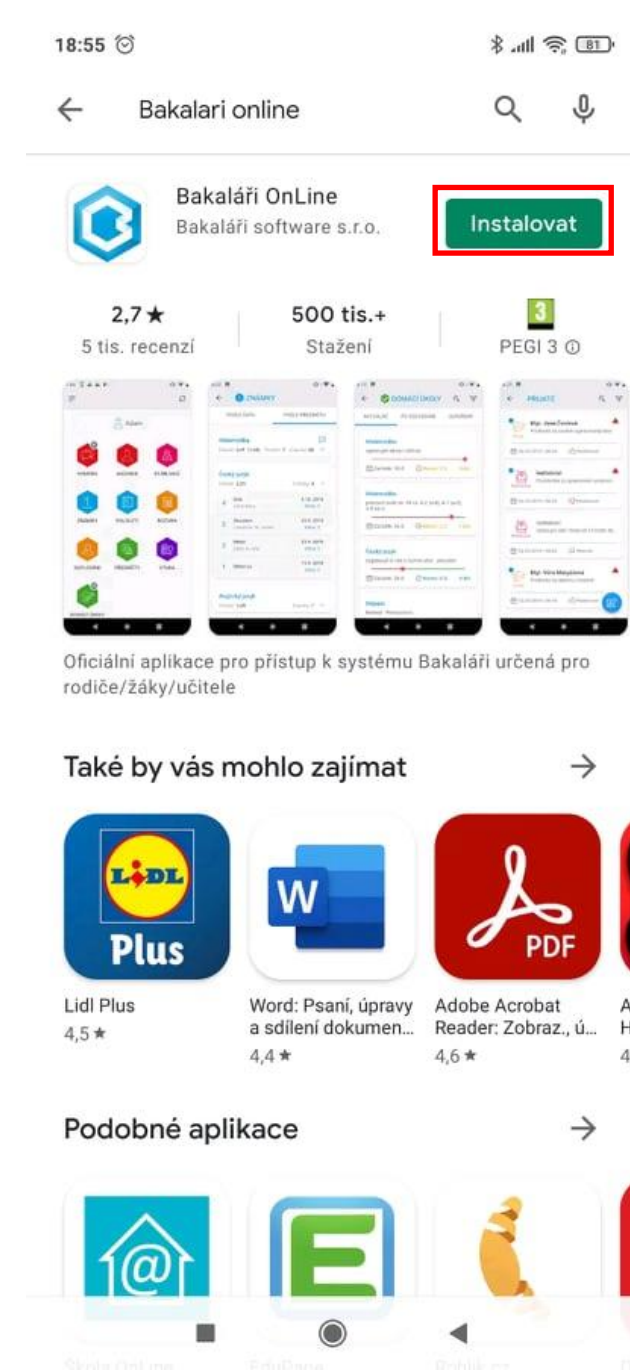

Stažení aplikace
BAKALÁŘI OnLine
a přidání profilu
(ŽÁK)

Najít

- (2) >
- (1) Albrechtice >
- (3) Aš >
- (1) Bakov nad Jizerou >
- (1) Bánov >
- (1) Baška >
- (1) Batelov >
- (1) Bavorov >
- (1) Bečov >
- (2) Bedihošť >
- (1) Bechlín >