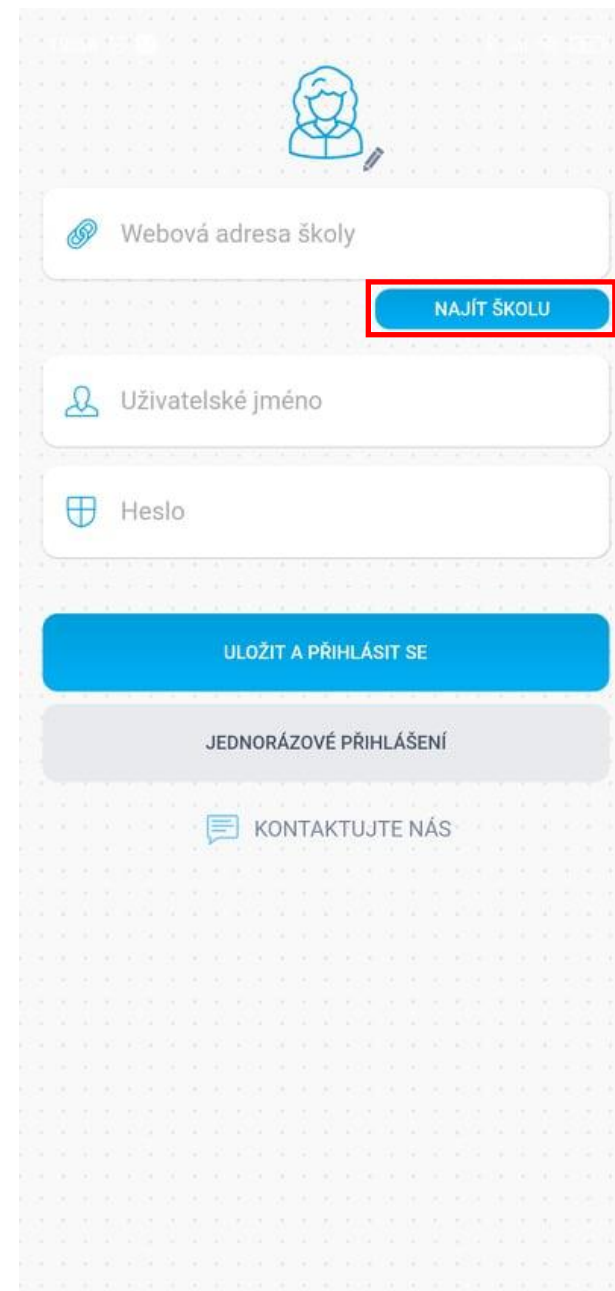

Stažení aplikace
BAKALÁŘI OnLine
a přidání profilu
(ŽÁK)

Najít

- (2) >
- (1) Albrechtice >
- (3) Aš >
- (1) Bakov nad Jizerou >
- (1) Bánov >
- (1) Baška >
- (1) Batelov >
- (1) Bavorov >
- (1) Bečov >
- (2) Bedihošť >
- (1) Bechlín >