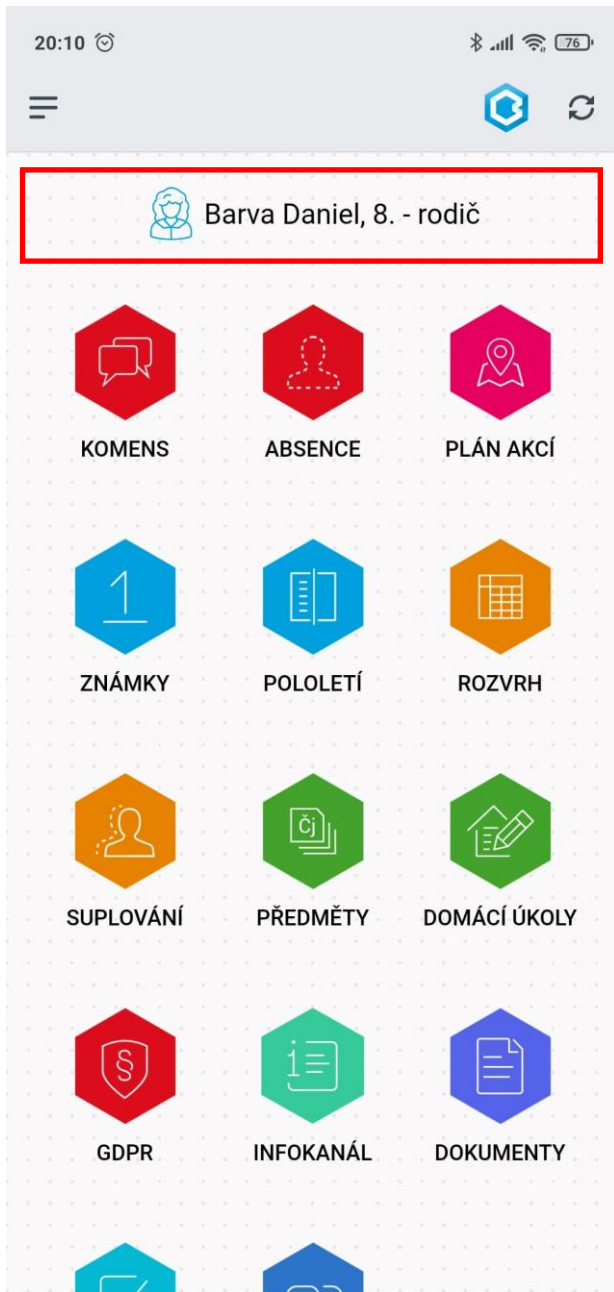

Stážení aplikace
BAKALÁŘI OnLine
a přidání profilu
(RODIČ)

Najít

- (2) >
- (1) Albrechtice >
- (3) Aš >
- (1) Bakov nad Jizerou >
- (1) Bánov >
- (1) Baška >
- (1) Batelov >
- (1) Bavorov >
- (1) Bečov >
- (2) Bedihošť >
- (1) Bechlín >

Osova

- (1) Osová Bítýška >

Najít

- Základní škola a Mateřská škola Osová Bítýška >

Přidání profilu dalšího dítěte

20:10

Bluetooth, signal strength, Wi-Fi, and battery (76%) icons.

← ÚČTY