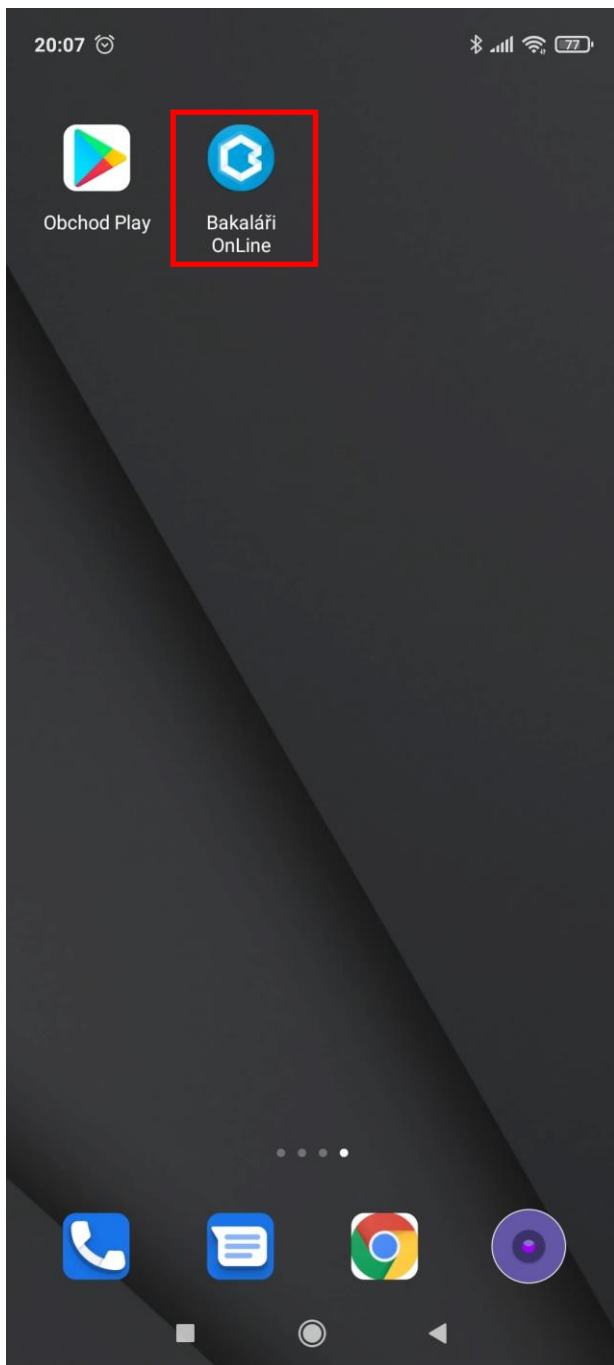

Stážení aplikace
BAKALÁŘI OnLine
a přidání profilu
(RODIČ)

Najít

- (2) >
- (1) Albrechtice >
- (3) Aš >
- (1) Bakov nad Jizerou >
- (1) Bánov >
- (1) Baška >
- (1) Batelov >
- (1) Bavorov >
- (1) Bečov >
- (2) Bedihošť >
- (1) Bechlín >

Osova

- (1) Osová Bítýška >

Najít

- Základní škola a Mateřská škola Osová Bítýška >

Přidání profilu dalšího dítěte

20:10

Bluetooth, signal strength, Wi-Fi, and battery (76%) icons.

← ÚČTY