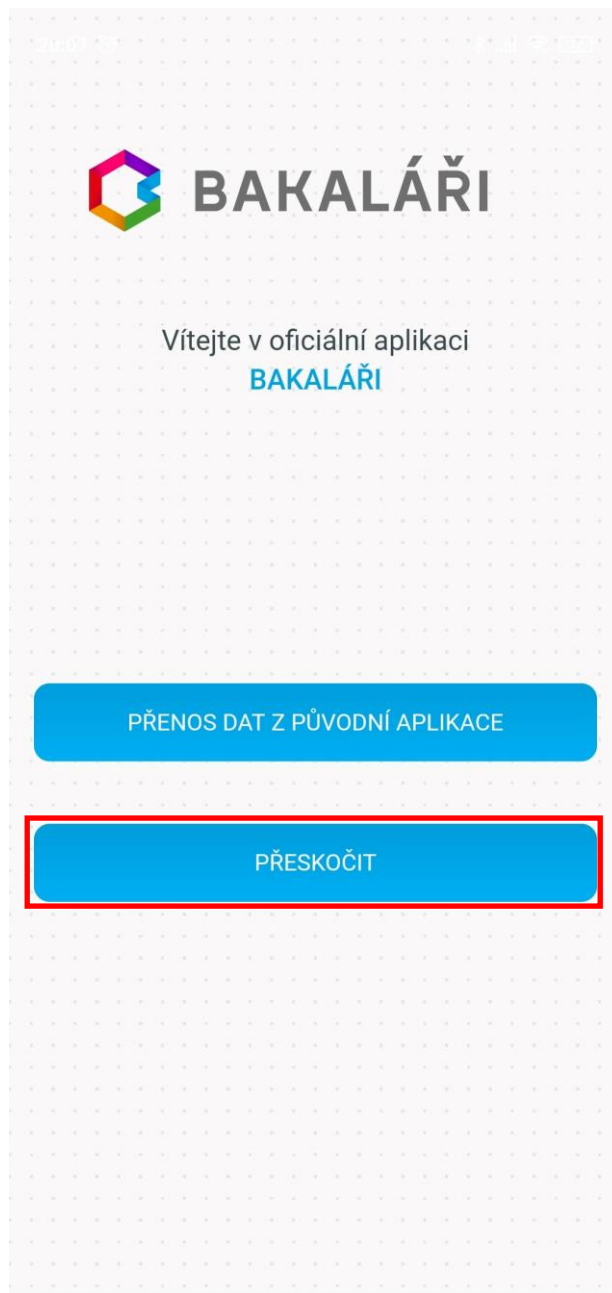

Stážení aplikace
BAKALÁŘI OnLine
a přidání profilu
(RODIČ)

Najít

- (2) >
- (1) Albrechtice >
- (3) Aš >
- (1) Bakov nad Jizerou >
- (1) Bánov >
- (1) Baška >
- (1) Batelov >
- (1) Bavorov >
- (1) Bečov >
- (2) Bedihošť >
- (1) Bechlín >

Osova

- (1) Osová Bítýška >

Najít

- Základní škola a Mateřská škola Osová Bítýška >

Přidání profilu dalšího dítěte

20:10

Bluetooth, signal strength, Wi-Fi, and battery (76%) icons.

← ÚČTY