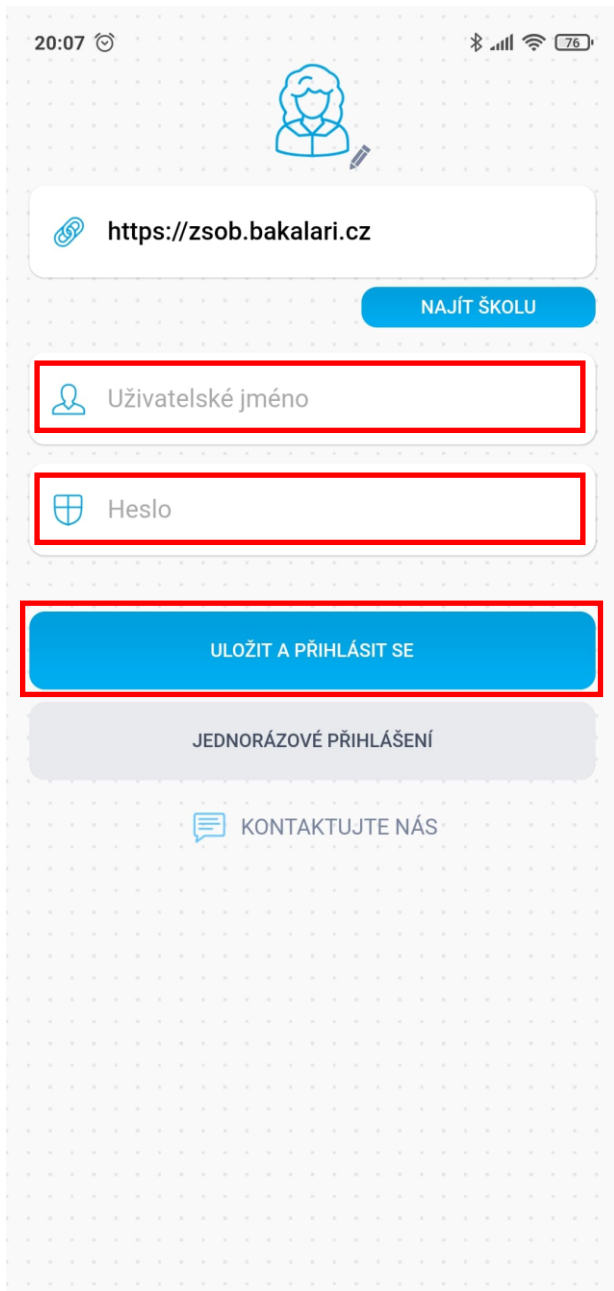

Stážení aplikace
BAKALÁŘI OnLine
a přidání profilu
(RODIČ)

Najít

- (2) >
- (1) Albrechtice >
- (3) Aš >
- (1) Bakov nad Jizerou >
- (1) Bánov >
- (1) Baška >
- (1) Batelov >
- (1) Bavorov >
- (1) Bečov >
- (2) Bedihošť >
- (1) Bechlín >

Osova

- (1) Osová Bítýška >

Najít

- Základní škola a Mateřská škola Osová Bítýška >

Přidání profilu dalšího dítěte

20:10

Bluetooth, signal strength, Wi-Fi, and battery (76%) icons.

← ÚČTY