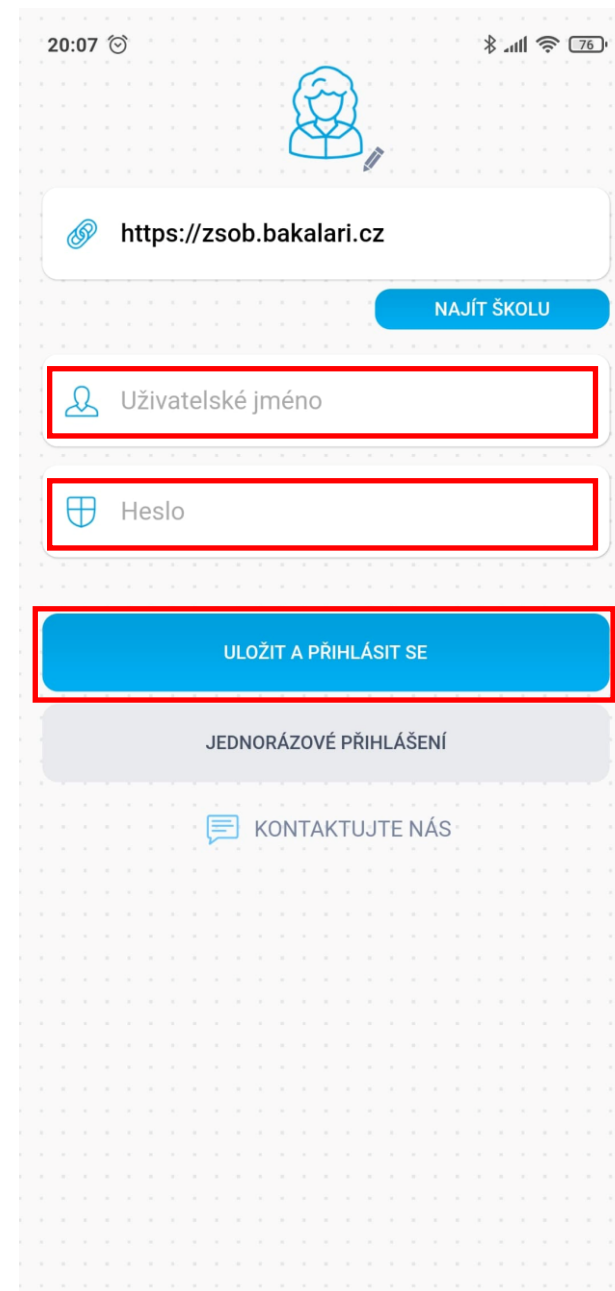

Stážení aplikace
BAKALÁŘI OnLine
a přidání profilu
(RODIČ)

Najít

- (2) >
- (1) Albrechtice >
- (3) Aš >
- (1) Bakov nad Jizerou >
- (1) Bánov >
- (1) Baška >
- (1) Batelov >
- (1) Bavorov >
- (1) Bečov >
- (2) Bedihošť >
- (1) Bechlín >

Osova

- (1) Osová Bítýška >

Najít

- Základní škola a Mateřská škola Osová Bítýška >

Přidání profilu dalšího dítěte

20:10

Bluetooth, signal strength, Wi-Fi, and battery (76%) icons.

← ÚČTY