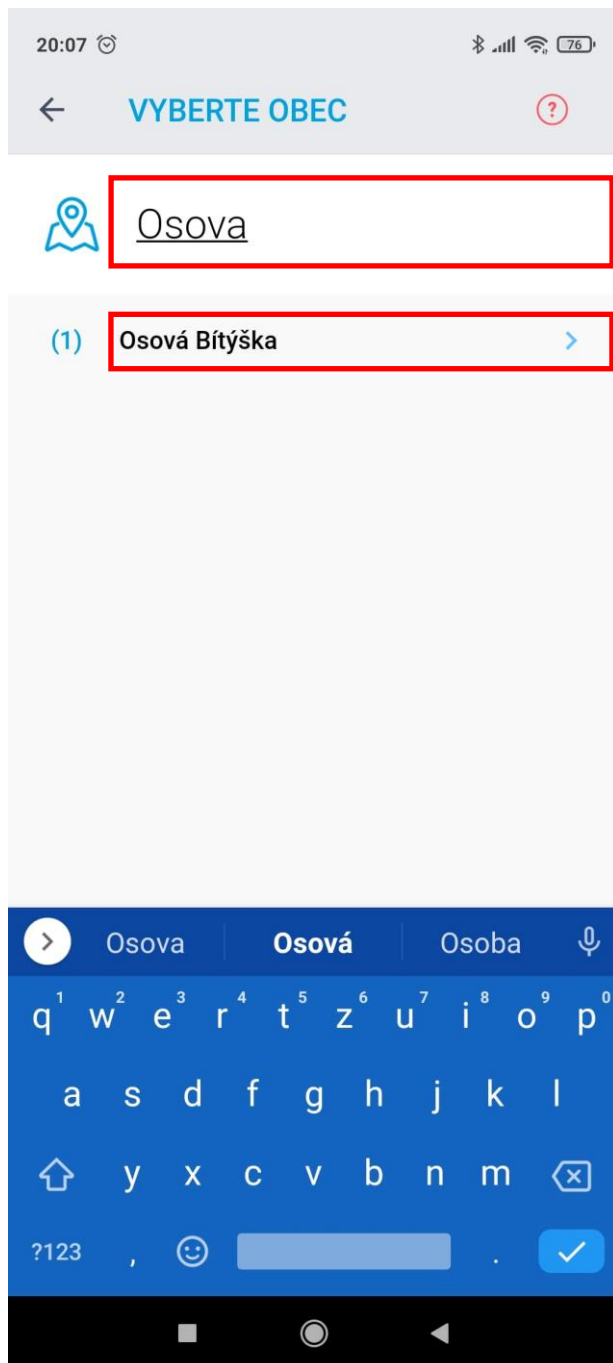

Osova

- (1) Osová Bítýška >

Najít

- Základní škola a Mateřská škola Osová Bítýška >

Přidání profilu dalšího dítěte

20:10

Bluetooth, signal strength, Wi-Fi, and battery (76%) icons.

← ÚČTY