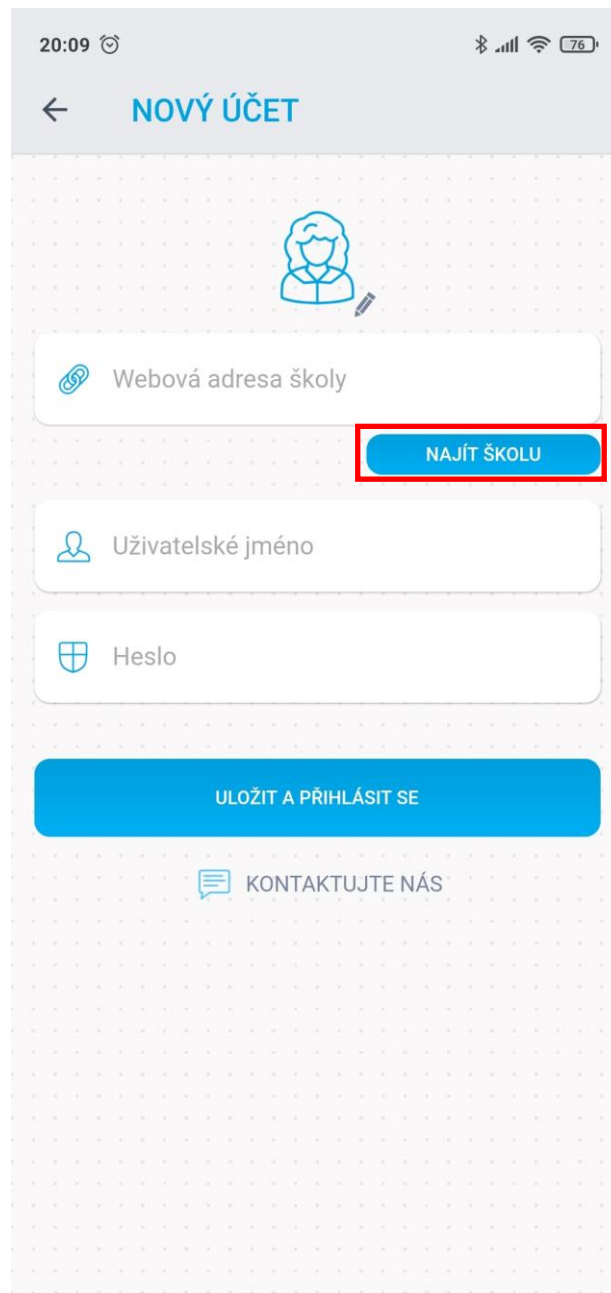

Stážení aplikace
BAKALÁŘI OnLine
a přidání profilu
(RODIČ)

Najít

- (2) >
- (1) Albrechtice >
- (3) Aš >
- (1) Bakov nad Jizerou >
- (1) Bánov >
- (1) Baška >
- (1) Batelov >
- (1) Bavorov >
- (1) Bečov >
- (2) Bedihošť >
- (1) Bechlín >

Osova

- (1) Osová Bítýška >

Najít

- Základní škola a Mateřská škola Osová Bítýška >

Přidání profilu dalšího dítěte

20:10

Bluetooth, signal strength, Wi-Fi, and battery (76%) icons.

← ÚČTY