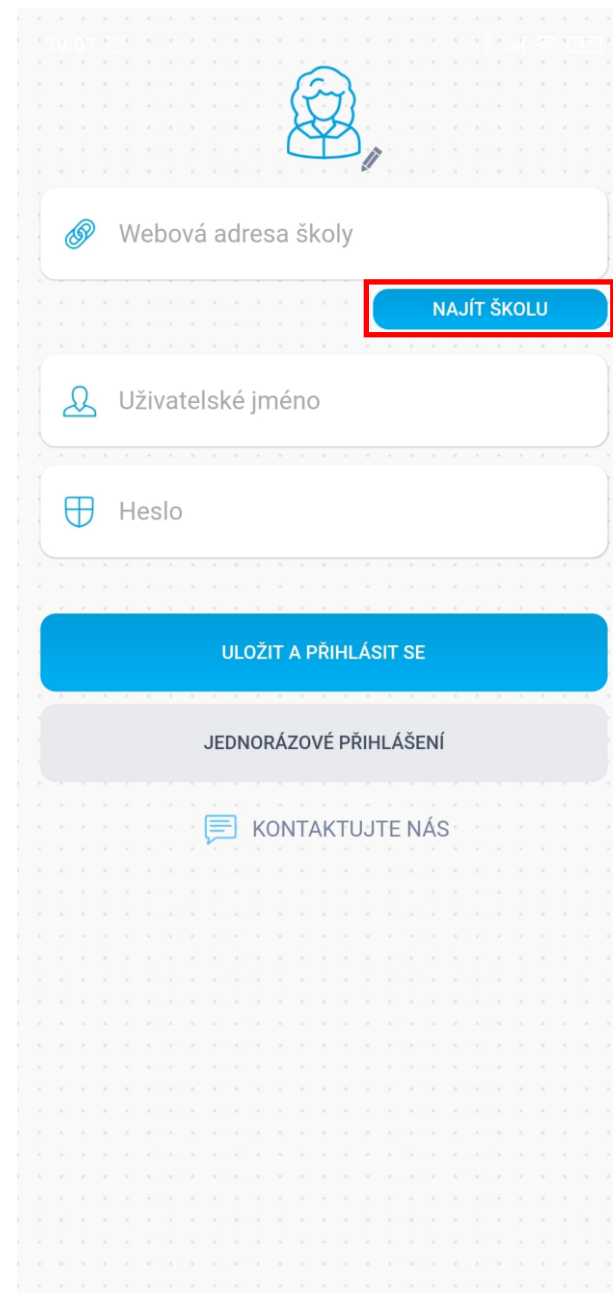

Stážení aplikace
BAKALÁŘI OnLine
a přidání profilu
(RODIČ)

Najít

- (2) >
- (1) Albrechtice >
- (3) Aš >
- (1) Bakov nad Jizerou >
- (1) Bánov >
- (1) Baška >
- (1) Batelov >
- (1) Bavorov >
- (1) Bečov >
- (2) Bedihošť >
- (1) Bechlín >

Osova

- (1) Osová Bítýška >

Najít

- Základní škola a Mateřská škola Osová Bítýška >

Přidání profilu dalšího dítěte

20:10

Bluetooth, signal strength, Wi-Fi, and battery (76%) icons.

← ÚČTY