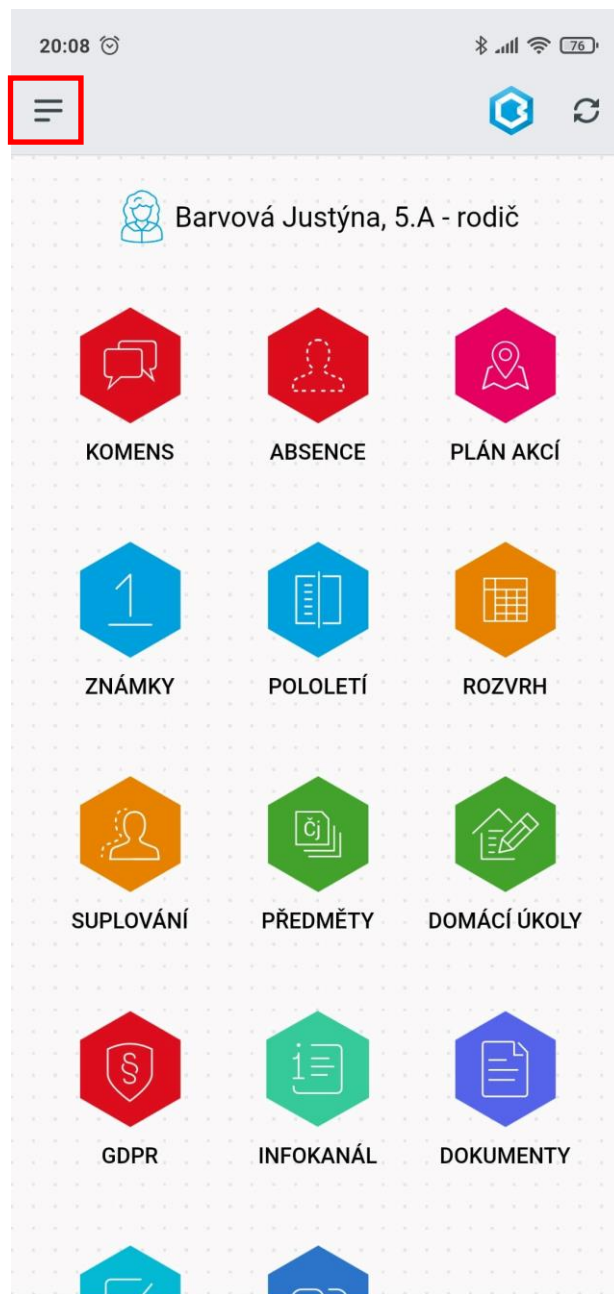

Stážení aplikace
BAKALÁŘI OnLine
a přidání profilu
(RODIČ)

Najít

- (2) >
- (1) Albrechtice >
- (3) Aš >
- (1) Bakov nad Jizerou >
- (1) Bánov >
- (1) Baška >
- (1) Batelov >
- (1) Bavorov >
- (1) Bečov >
- (2) Bedihošť >
- (1) Bechlín >

Osova

- (1) Osová Bítýška >

Najít

- Základní škola a Mateřská škola Osová Bítýška >

Přidání profilu dalšího dítěte

20:10

Bluetooth, signal strength, Wi-Fi, and battery (76%) icons.

← ÚČTY