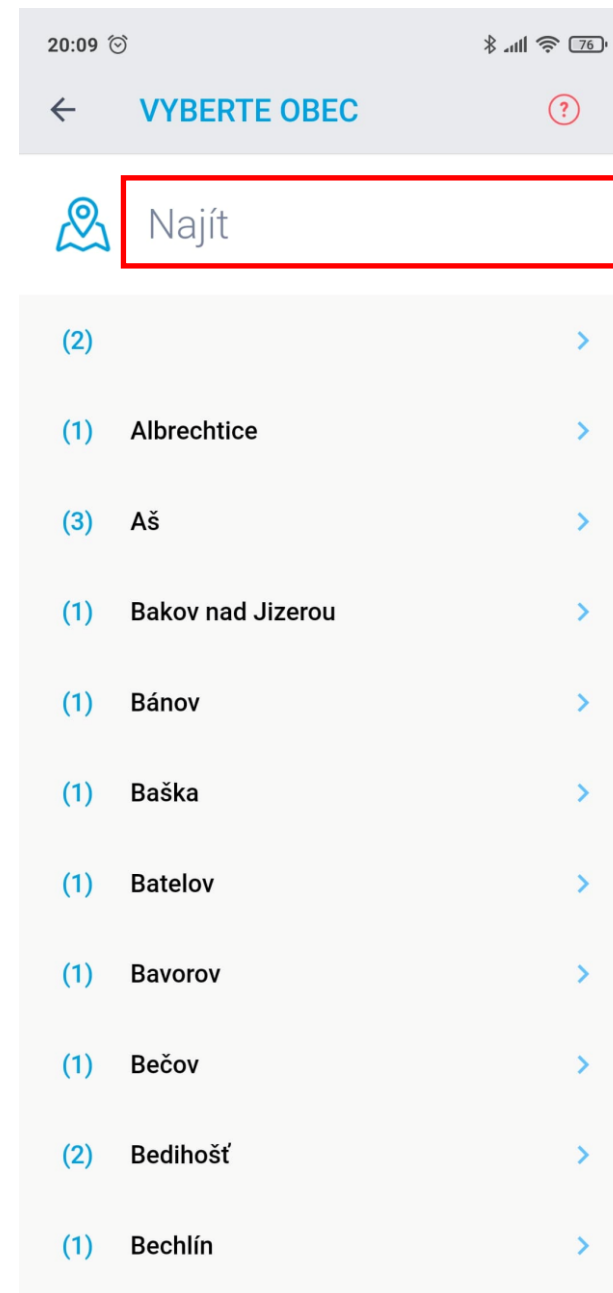

Stážení aplikace
BAKALÁŘI OnLine
a přidání profilu
(RODIČ)

Najít

- (2) >
- (1) Albrechtice >
- (3) Aš >
- (1) Bakov nad Jizerou >
- (1) Bánov >
- (1) Baška >
- (1) Batelov >
- (1) Bavorov >
- (1) Bečov >
- (2) Bedihošť >
- (1) Bechlín >

Osova

- (1) Osová Bítýška >

Najít

- Základní škola a Mateřská škola Osová Bítýška >

Přidání profilu dalšího dítěte

20:10

Bluetooth, signal strength, Wi-Fi, and battery (76%) icons.

← ÚČTY