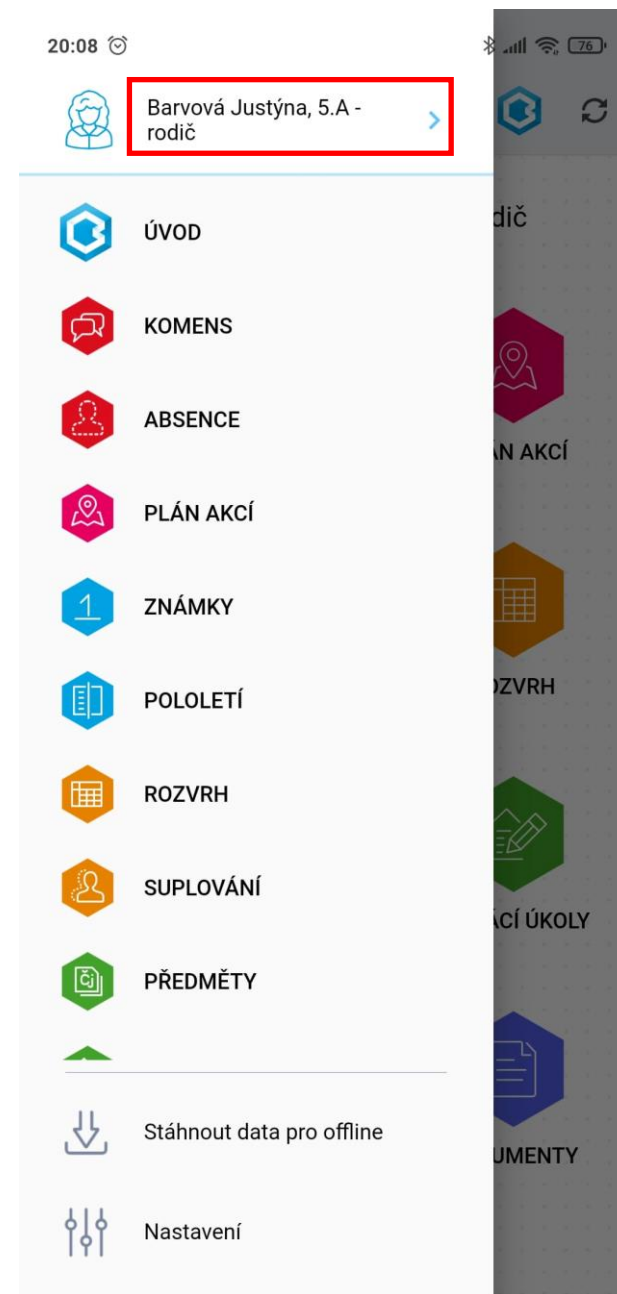

Stážení aplikace
BAKALÁŘI OnLine
a přidání profilu
(RODIČ)

Najít

- (2) >
- (1) Albrechtice >
- (3) Aš >
- (1) Bakov nad Jizerou >
- (1) Bánov >
- (1) Baška >
- (1) Batelov >
- (1) Bavorov >
- (1) Bečov >
- (2) Bedihošť >
- (1) Bechlín >

Osova

- (1) Osová Bítýška >

Najít

- Základní škola a Mateřská škola Osová Bítýška >

Přidání profilu dalšího dítěte

20:10

Bluetooth, signal strength, Wi-Fi, and battery (76%) icons.

← ÚČTY