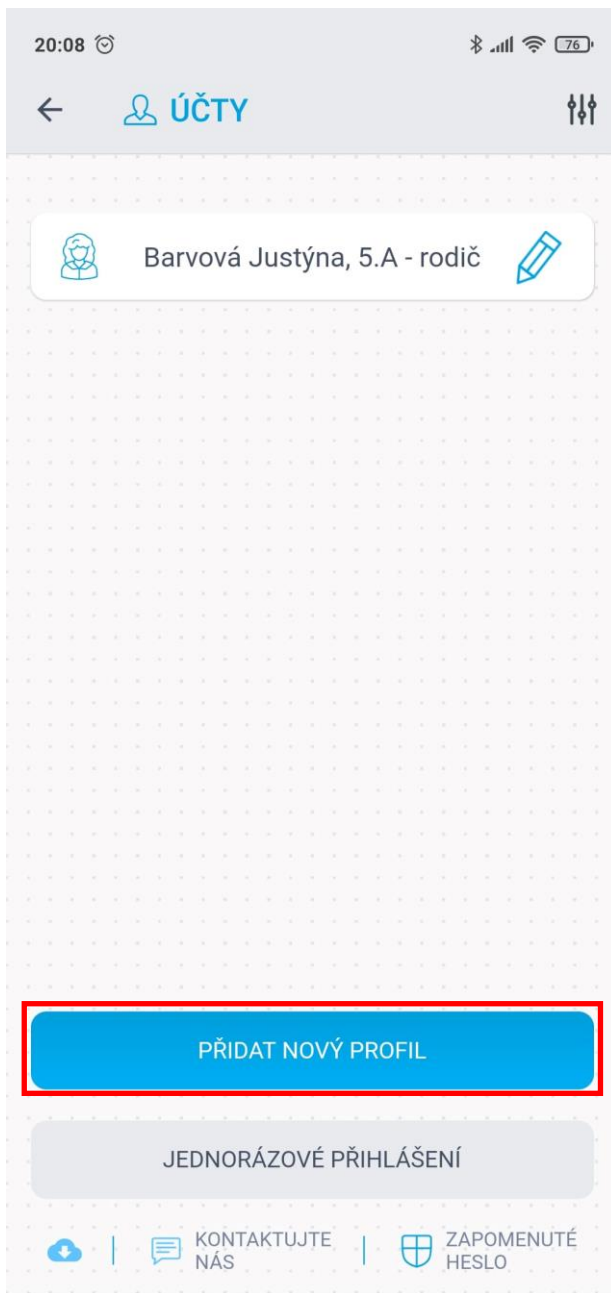

Stážení aplikace
BAKALÁŘI OnLine
a přidání profilu
(RODIČ)

Najít

- (2) >
- (1) Albrechtice >
- (3) Aš >
- (1) Bakov nad Jizerou >
- (1) Bánov >
- (1) Baška >
- (1) Batelov >
- (1) Bavorov >
- (1) Bečov >
- (2) Bedihošť >
- (1) Bechlín >

Osova

- (1) Osová Bítýška >

Najít

- Základní škola a Mateřská škola Osová Bítýška >

Přidání profilu dalšího dítěte

20:10

Bluetooth, signal strength, Wi-Fi, and battery (76%) icons.

← ÚČTY