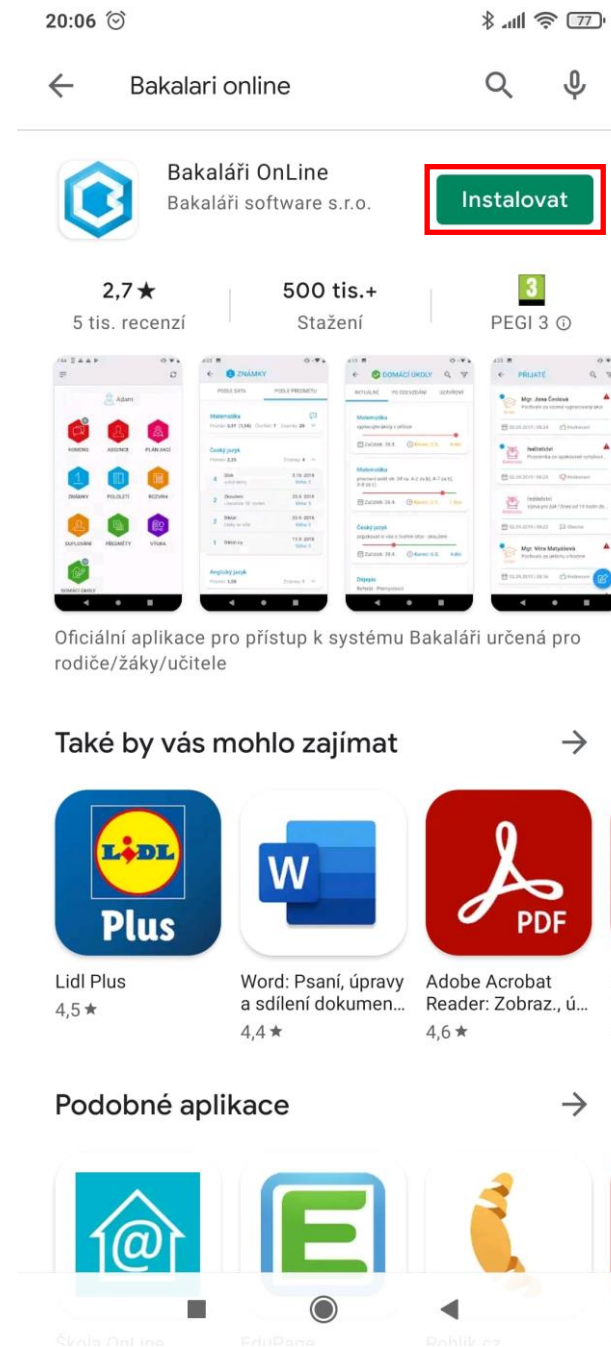

Stážení aplikace
BAKALÁŘI OnLine
a přidání profilu
(RODIČ)

Najít

- (2) >
- (1) Albrechtice >
- (3) Aš >
- (1) Bakov nad Jizerou >
- (1) Bánov >
- (1) Baška >
- (1) Batelov >
- (1) Bavorov >
- (1) Bečov >
- (2) Bedihošť >
- (1) Bechlín >

Osova

- (1) Osová Bítýška >

Najít

- Základní škola a Mateřská škola Osová Bítýška >

Přidání profilu dalšího dítěte

20:10

Bluetooth, signal strength, Wi-Fi, and battery (76%) icons.

← ÚČTY